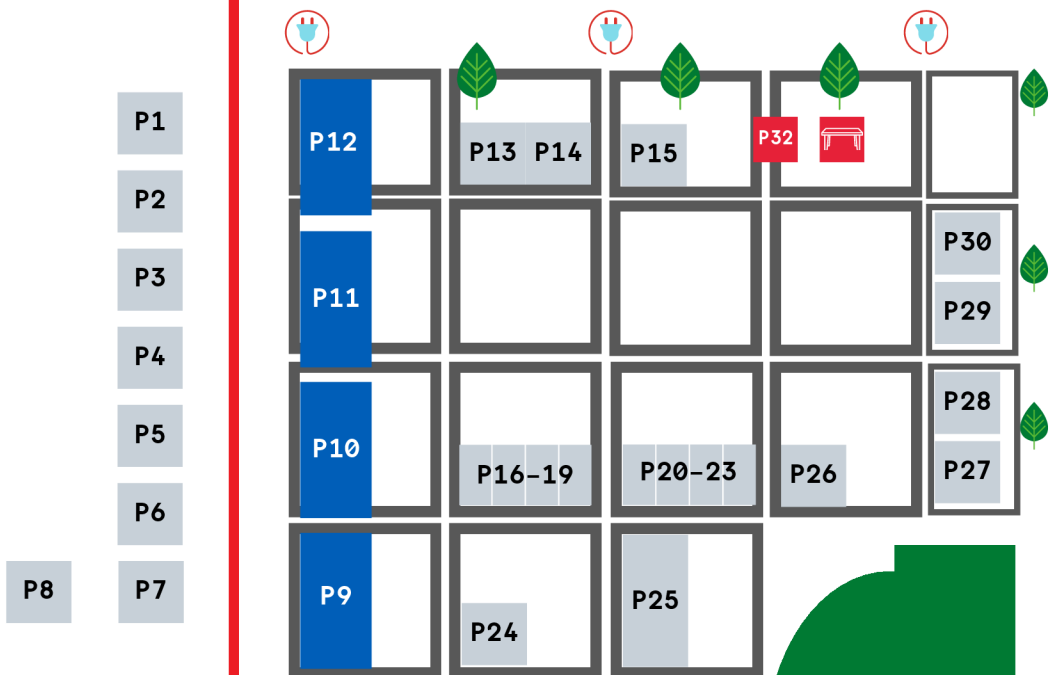

Pohjoiskauppatori